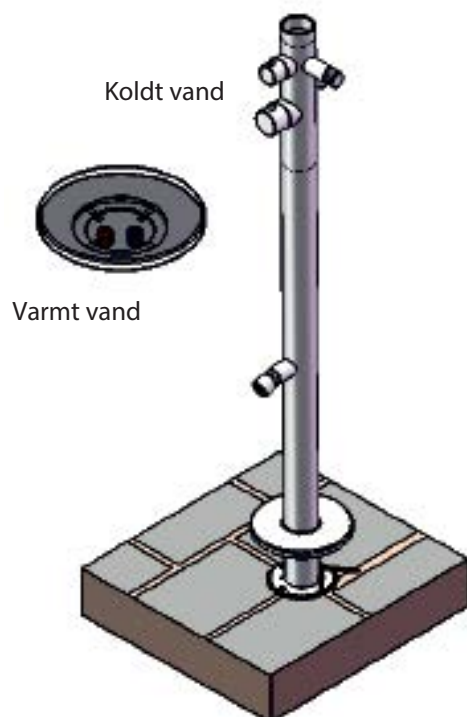

Udebruser

Zone 3

Montering

Koblingsboksen anbringes i soklen, som er støbt i beton. Afstanden fra sokkel til bruseområdet er 75 cm.

Fra venstre og højre side tilsluttes respektivt koldt og varmt vand til tilkoblingsboksen.
Tilslutning til varmt- og koldtvandssystemer sker via ½" forbindelse.

Sørg for, at tilkoblingsboksen er på det rigtige niveau, og skru den fast til jorden.
Tilkoblingsboksen skal være så langt nede, at gulvområdet ligger mellem bund og midterlinie.

Gulvområdet skal være mellem midten og bundlinjen.

Montering

Skær toppen af koblingsboksen af, så den er på niveau med jorden. Fjern vandforsyningspropperne (unbrakonøgle).

④

Monter den nederste del af bruseren og spænd efter.

⑤

Montering

Monter den øverste del af bruseren. Sørg for, at de to firkanter på bagsiden danner et kvadrat, og skru det på plads.

Teknisk information

Tilslutning til varmt- og koldt vandssystemer sker via ½" forbindelse. Syrefast (syrefast 316) rustfrit stål.

Højde 228 cm

Rørdiameter Ø 6 cm

Eventuelle mangler eller klager – Levering