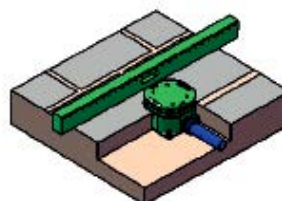

Udebruser

Zone 3

Montering

Koblingsboksen anbringes i soklen, som er støbt i beton. Afstanden fra sokkel til bruseområdet er 75 cm.

Fra venstre og højre side tilsluttes respektivt koldt og varmt vand til tilkoblingsboksen.
Tilslutning til varmt- og koldtvandssystemer sker via ½" forbindelse.

Sørg for, at tilkoblingsboksen er på det rigtige niveau, og skru den fast til jorden.
Tilkoblingsboksen skal være så langt nede, at gulvområdet ligger mellem bund og midterlinie.

Gulvområdet skal være mellem midten og bundlinjen.

Montering

Skær toppen af koblingsboksen af, så den er på niveau med jorden. Fjern vandforsyningspropperne (unbrakonøgle).

④

Monter den nederste del af bruseren og spænd efter.

⑤

Montering

Monter den øverste del af bruseren. Sørg for, at de to firkanter på bagsiden danner et kvadrat, og skru det på plads.

Teknisk information

Tilslutning til varmt- og koldt vandssystemer sker via ½" forbindelse. Syrefast (syrefast 316) rustfrit stål.

Højde 228 cm

Rørdiameter Ø 6 cm

Eventuelle mangler eller klager – Levering