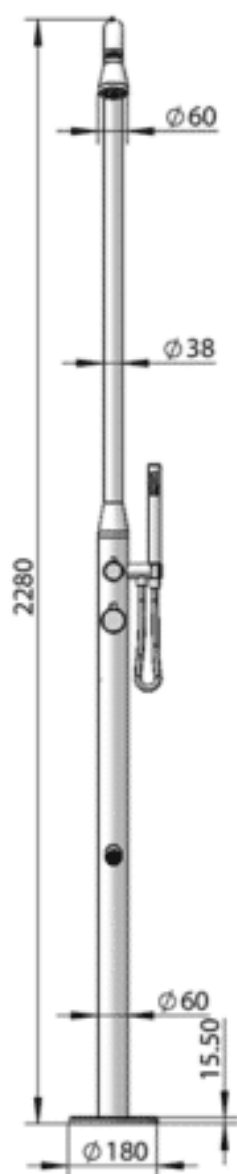

Udebruser

Zone 3

Montering

Koblingsboksen anbringes i soklen, som er støbt i beton. Afstanden fra sokkel til bruseområdet er 75 cm.

Fra venstre og højre side tilsluttes respektivt koldt og varmt vand til tilkoblingsboksen.
Tilslutning til varmt- og koldtvandssystemer sker via ½" forbindelse.

Sørg for, at tilkoblingsboksen er på det rigtige niveau, og skru den fast til jorden.
Tilkoblingsboksen skal være så langt nede, at gulvområdet ligger mellem bund og midterlinie.

Gulvområdet skal være mellem midten og bundlinjen.

Montering

Skær toppen af koblingsboksen af, så den er på niveau med jorden. Fjern vandforsyningspropperne (unbrakonøgle).

④

Monter den nederste del af bruseren og spænd efter.

⑤

Montering

Monter den øverste del af bruseren. Sørg for, at de to firkanter på bagsiden danner et kvadrat, og skru det på plads.

Teknisk information

Tilslutning til varmt- og koldt vandssystemer sker via ½" forbindelse. Syrefast (syrefast 316) rustfrit stål.

Højde 228 cm

Rørdiameter Ø 6 cm

Eventuelle mangler eller klager – Levering