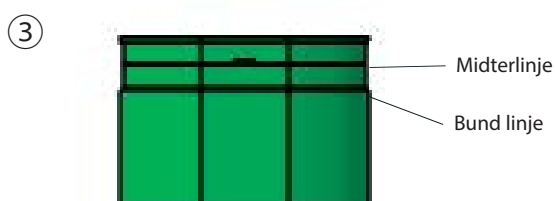

Udebruser

Zone 3

Montering

Koblingsboksen anbringes i soklen, som er støbt i beton. Afstanden fra sokkel til bruseområdet er 75 cm.

Fra venstre og højre side tilsluttes respektivt koldt og varmt vand til tilkoblingsboksen.
Tilslutning til varmt- og koldtvandssystemer sker via ½" forbindelse.

Sørg for, at tilkoblingsboksen er på det rigtige niveau, og skru den fast til jorden.
Tilkoblingsboksen skal være så langt nede, at gulvområdet ligger mellem bund og midterlinie.

Gulvområdet skal være mellem midten og bundlinjen.

Teknisk information

Tilslutning til varmt- og koldt vandssystemer sker via ½" forbindelse. Syrefast (syrefast 316) rustfrit stål.

Højde 228 cm

Rørdiameter Ø 6 cm

Eventuelle mangler eller klager – Levering