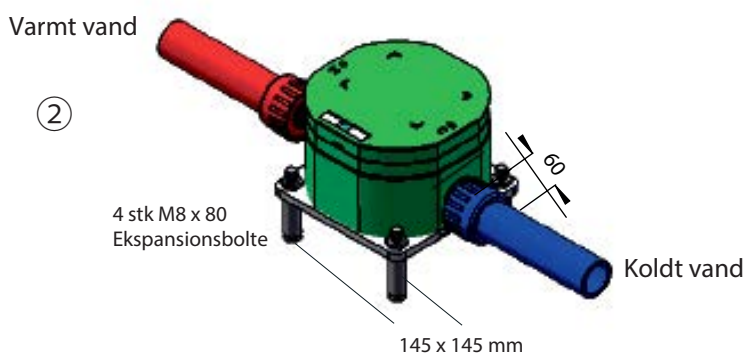

Udebruser

Zone 3

Montering

Koblingsboksen anbringes i soklen, som er støbt i beton. Afstanden fra sokkel til bruseområdet er 75 cm.

Fra venstre og højre side tilsluttes respektivt koldt og varmt vand til tilkoblingsboksen.
Tilslutning til varmt- og koldtvandssystemer sker via ½" forbindelse.

Sørg for, at tilkoblingsboksen er på det rigtige niveau, og skru den fast til jorden.
Tilkoblingsboksen skal være så langt nede, at gulvområdet ligger mellem bund og midterlinie.

Gulvområdet skal være mellem midten og bundlinjen.

Montering

Skær toppen af koblingsboksen af, så den er på niveau med jorden. Fjern vandforsyningspropperne (unbrakonøgle).

④

Monter den nederste del af bruseren og spænd efter.

⑤

Montering

Monter den øverste del af bruseren. Sørg for, at de to firkanter på bagsiden danner et kvadrat, og skru det på plads.

Teknisk information

Tilslutning til varmt- og koldt vandssystemer sker via ½" forbindelse. Syrefast (syrefast 316) rustfrit stål.

Højde 228 cm

Rørdiameter Ø 6 cm

Eventuelle mangler eller klager – Levering