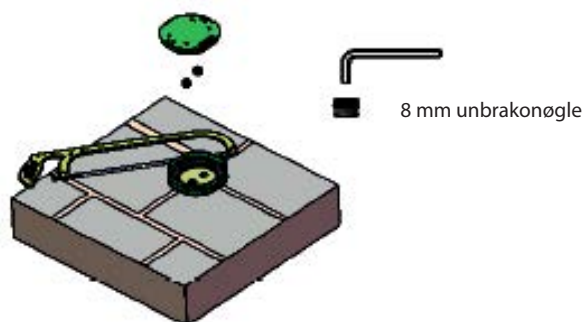

Udebruser

Zone 3

Montering

Koblingsboksen anbringes i soklen, som er støbt i beton. Afstanden fra sokkel til bruseområdet er 75 cm.

Fra venstre og højre side tilsluttes respektivt koldt og varmt vand til tilkoblingsboksen.
Tilslutning til varmt- og koldtvandssystemer sker via ½" forbindelse.

Sørg for, at tilkoblingsboksen er på det rigtige niveau, og skru den fast til jorden.
Tilkoblingsboksen skal være så langt nede, at gulvområdet ligger mellem bund og midterlinie.

Gulvområdet skal være mellem midten og bundlinjen.

Montering

Skær toppen af koblingsboksen af, så den er på niveau med jorden. Fjern vandforsyningspropperne (unbrakonøgle).

④

Monter den nederste del af bruseren og spænd efter.

⑤

Montering

Monter den øverste del af bruseren. Sørg for, at de to firkanter på bagsiden danner et kvadrat, og skru det på plads.

Teknisk information

Tilslutning til varmt- og koldt vandssystemer sker via ½" forbindelse. Syrefast (syrefast 316) rustfrit stål.

Højde 228 cm

Rørdiameter Ø 6 cm

Eventuelle mangler eller klager – Levering