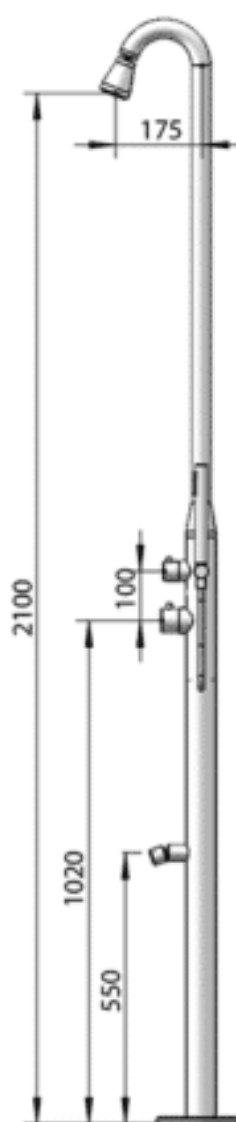

Udebruser

Zone 3

Montering

Koblingsboksen anbringes i soklen, som er støbt i beton. Afstanden fra sokkel til bruseområdet er 75 cm.

Fra venstre og højre side tilsluttes respektivt koldt og varmt vand til tilkoblingsboksen.
Tilslutning til varmt- og koldtvandssystemer sker via ½" forbindelse.

Sørg for, at tilkoblingsboksen er på det rigtige niveau, og skru den fast til jorden.
Tilkoblingsboksen skal være så langt nede, at gulvområdet ligger mellem bund og midterlinie.

Gulvområdet skal være mellem midten og bundlinjen.

Montering

Skær toppen af koblingsboksen af, så den er på niveau med jorden. Fjern vandforsyningspropperne (unbrakonøgle).

④

Monter den nederste del af bruseren og spænd efter.

⑤

Montering

Monter den øverste del af bruseren. Sørg for, at de to firkanter på bagsiden danner et kvadrat, og skru det på plads.

Teknisk information

Tilslutning til varmt- og koldt vandssystemer sker via ½" forbindelse. Syrefast (syrefast 316) rustfrit stål.

Højde 228 cm

Rørdiameter Ø 6 cm

Eventuelle mangler eller klager – Levering