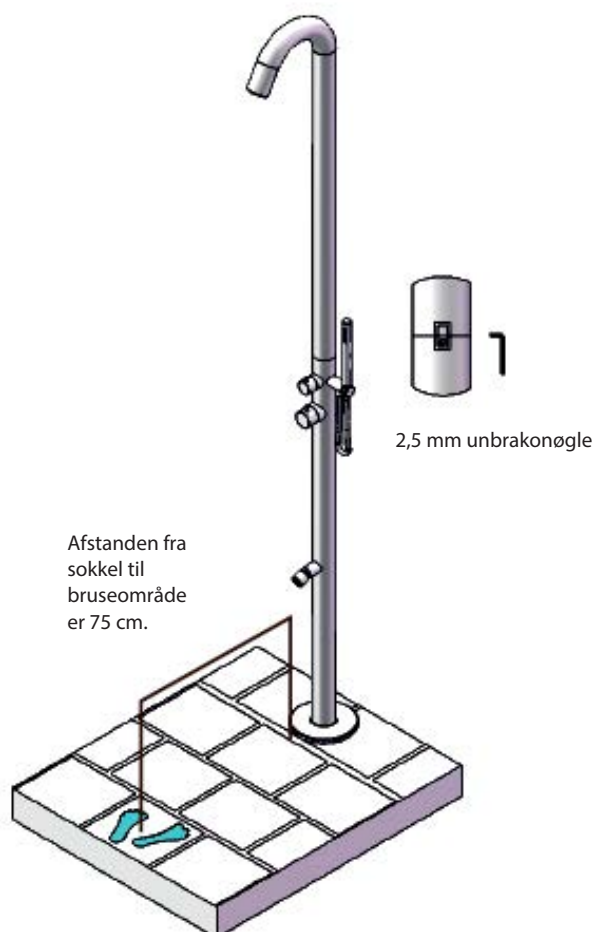

Montering

Monter den øverste del af bruseren. Sørg for, at de to firkanter på bagsiden danner et kvadrat, og skru det på plads.

⑥

Udendørs brusere i rustfrit stål har ikke brug for meget vedligehold, hvis de er monteret korrekt. Kalkaflejringer og enhver belægning fjernes let. Det er vigtigt at tømme installationen for vand, så det ikke kan forårsage risici for frostsprængninger. Brug IKKE slibemidler / skuremidler eller poleringsmidler (f.eks. Scotch Brite, sæbeuld, stærke kemikalier).

Beskyt dit udendørs brusebad mod kalkholdigt vand, saltvand og kulde.

SPA Kompagniet fraskriver sig ansvaret for fejlagtig montering, anvendelse og frostangreb.

I vintersæsonen skal du tømme bruseren for alt vand og rense den inden opbevaring for at forhindre frostskeer.