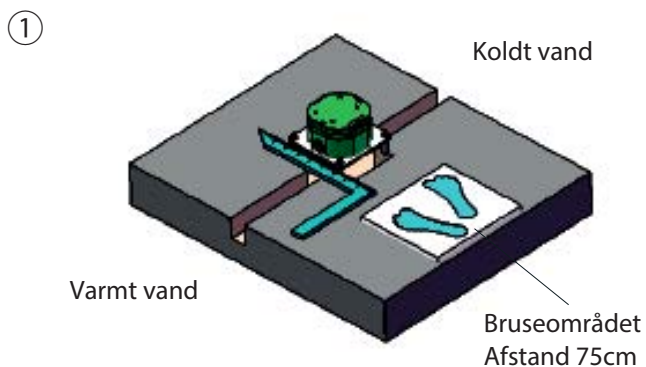

Udebruser

Zone 3

Montering

Koblingsboksen anbringes i soklen, som er støbt i beton. Afstanden fra sokkel til bruseområdet er 75 cm.

Fra venstre og højre side tilsluttes respektivt koldt og varmt vand til tilkoblingsboksen.
Tilslutning til varmt- og koldtvandssystemer sker via ½" forbindelse.

Sørg for, at tilkoblingsboksen er på det rigtige niveau, og skru den fast til jorden.
Tilkoblingsboksen skal være så langt nede, at gulvområdet ligger mellem bund og midterlinie.

Gulvområdet skal være mellem midten og bundlinjen.

Montering

Skær toppen af koblingsboksen af, så den er på niveau med jorden. Fjern vandforsyningspropperne (unbrakonøgle).

④

Monter den nederste del af bruseren og spænd efter.

⑤

Montering

Monter den øverste del af bruseren. Sørg for, at de to firkanter på bagsiden danner et kvadrat, og skru det på plads.

Teknisk information

Tilslutning til varmt- og koldt vandssystemer sker via ½" forbindelse. Syrefast (syrefast 316) rustfrit stål.

Højde 228 cm

Rørdiameter Ø 6 cm

Eventuelle mangler eller klager – Levering