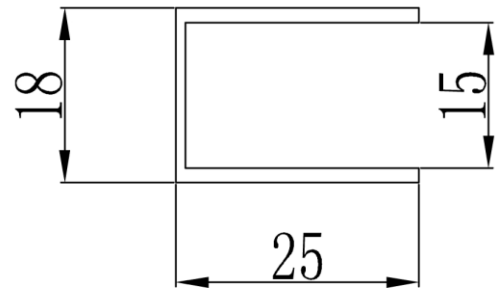

Datablad Cassø bruseafskærmning

FV serien består af:

Art. FV90IK, Isglas og blank alu. profiler, vvs 674946161.

Art. FV90KK, klar glas og blank alu. profiler, vvs 674946160.

6 mm hærdet glas.

Profiler blank aluminium.

Vendbar højre/venstre.

Mål vægprofil.

Mål profil monteret på glas.

Udvendige mål fast væg.

Længde støttestang 100cm.

Der kan tilkøbes beslag som bruges til loftophæng / Varenr. LB

Brusevæg aftørres med tør klud efter brug. Rengøring skal foretages med rengøringsmidler beregnet til formålet. Bør ikke efterlades fugtig, men aftørres efter rengøring. Der må ikke anvendes klorholdige, slibende eller ætsende rengøringsmidler