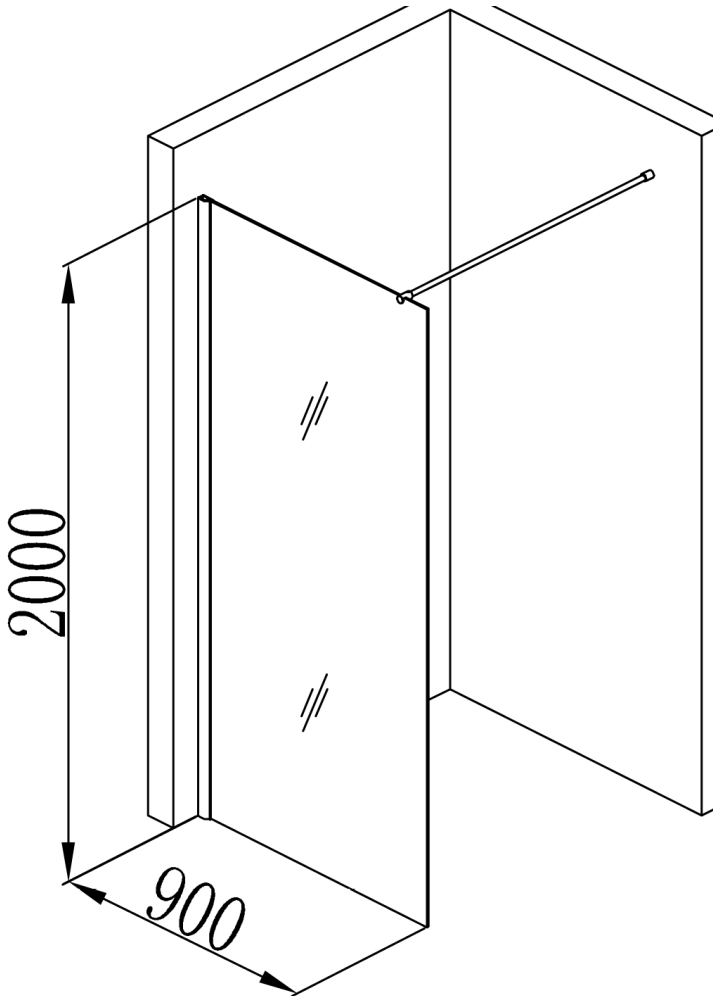

Datablad Cassø bruseafskærmning

FV serien består af:

Art. FV90IK, Isglas og blank alu. profiler, vvs 674946161.

Art. FV90KK, klar glas og blank alu. profiler, vvs 674946160.

6 mm hærdet glas.

Profiler blank aluminium.

Vendbar højre/venstre.

Mål vægprofil.

Mål profil monteret på glas.

Udvendige mål fast væg.

Længde støttestang 100cm.

Der kan tilkøbes beslag som bruges til loftophæng / Varenr. LB

Brusevæg aftørres med tør klud efter brug. Rengøring skal foretages med rengøringsmidler beregnet til formålet. Bør ikke efterlades fugtig, men aftørres efter rengøring. Der må ikke anvendes klorholdige, slibende eller ætsende rengøringsmidler