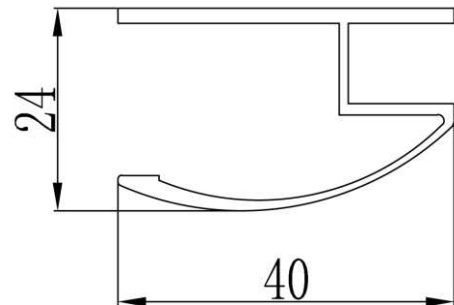

Datablad Cassø bruseafskærmning

FV serien består af:

Art. FV90IK, Isglas og blank alu. profiler, vvs 674946161.

Art. FV90KK, klar glas og blank alu. profiler, vvs 674946160.

6 mm hærdet glas.

Profiler blank aluminium.

Vendbar højre/venstre.

Mål vægprofil.

Mål profil monteret på glas.

Udvendige mål fast væg.

Længde støttestang 100cm.

Der kan tilkøbes beslag som bruges til loftophæng / Varenr. LB

Brusevæg aftørres med tør klud efter brug. Rengøring skal foretages med rengøringsmidler beregnet til formålet. Bør ikke efterlades fugtig, men aftørres efter rengøring. Der må ikke anvendes klorholdige, slibende eller ætsende rengøringsmidler