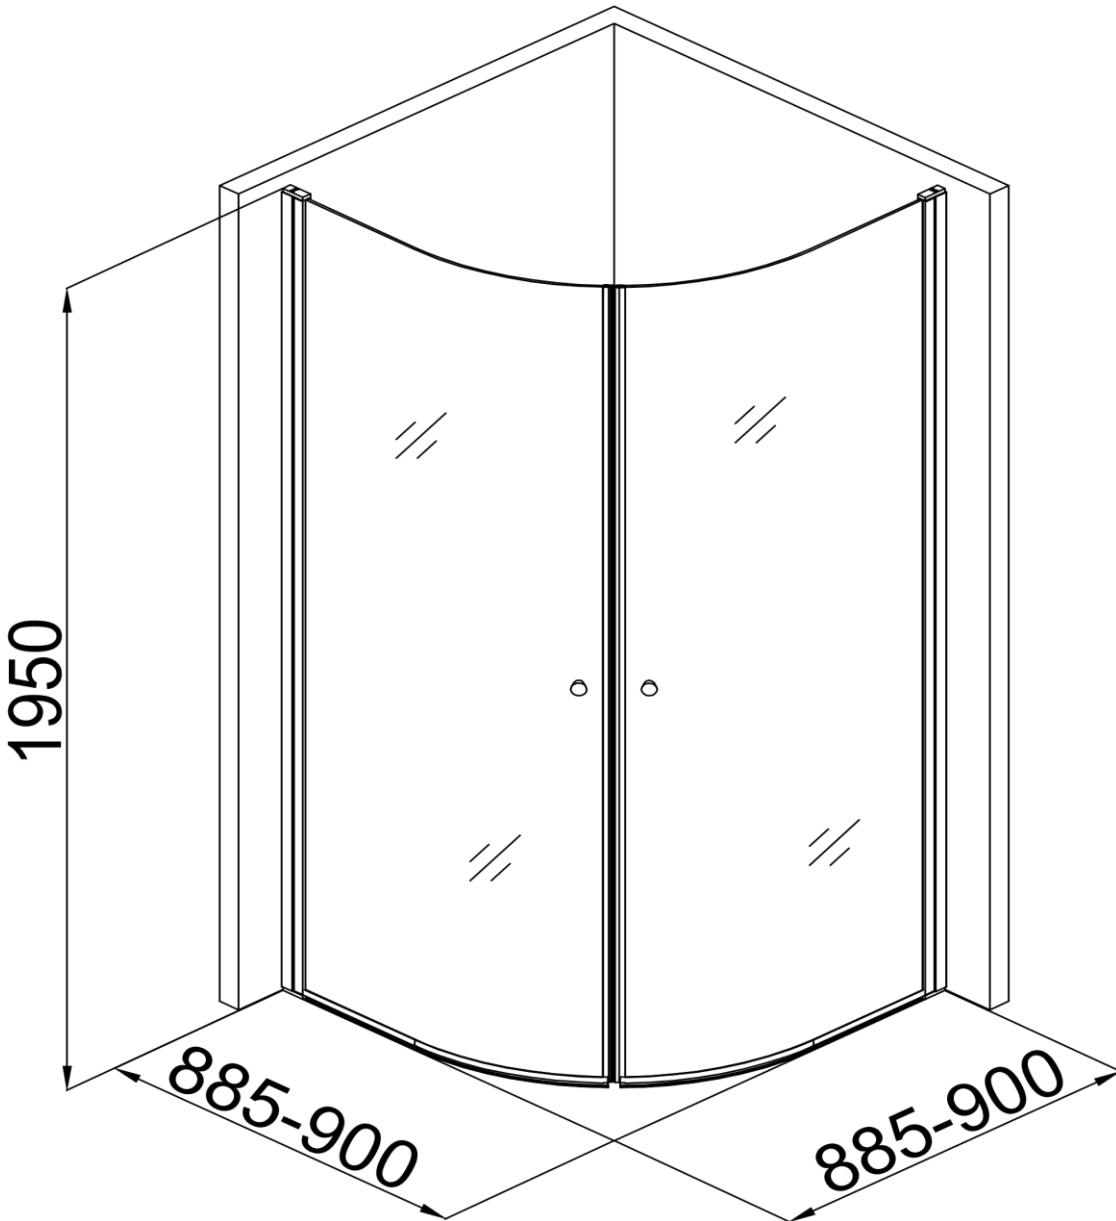

## Datablad Cassø bruseafskærmning

BH90 serie består af:

Art. BH90IK, is glas og blank alu. profiler, vvs 674943161.

Art. BH90KK, klar glas og blank alu. profiler, vvs 674943160.

6 mm hærdet glas.

Bredde på vægprofil: 24mm.

Profiler blank aluminium.

Monteringsmål udvendig vægprofil 885x885mm.

Brusevæg aftørres med tør klud efter brug. Rengøring skal foretages med rengøringsmidler beregnet til formålet. Bør ikke efterlades fugtig, men aftørres efter rengøring. Der må ikke anvendes klorholdige, slibende eller ætsende rengøringsmidler