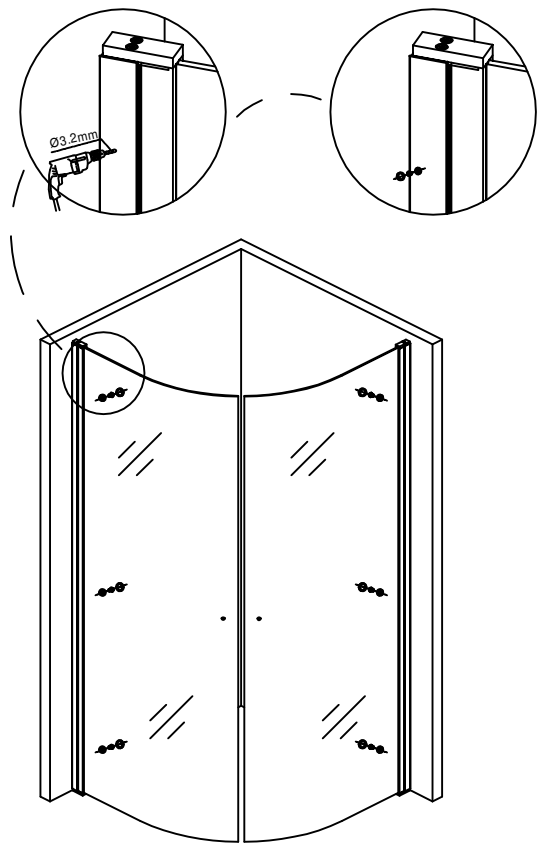

**cassøe®**

Installationsguide Flexx Plus  
Rundt hjørne

Cassøe A/S  
Taksvej 24  
7400 Herning  
Tlf. 97127400  
[www.cassoe.dk](http://www.cassoe.dk)

# Monteringsmål udvendig vægprofil

Vægprofiler i samme monteringshøjde

Fugning udvendigt med sanitetssilikone. Hærdning efter silikoneproducentens anbefaling.