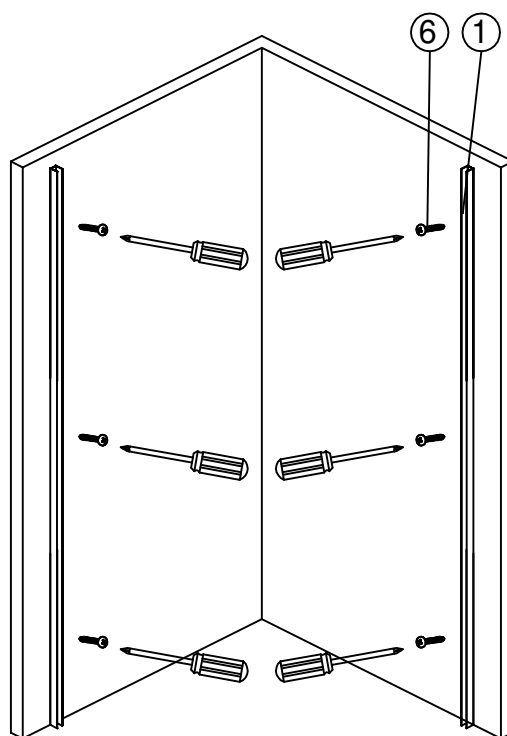

**cassøe®**

Installationsguide Flexx Plus  
Rundt hjørne

Cassøe A/S  
Taksvej 24  
7400 Herning  
Tlf. 97127400  
[www.cassoe.dk](http://www.cassoe.dk)

# Monteringsmål udvendig vægprofil

Vægprofiler i samme monteringshøjde

Fugning udvendigt med sanitetssilikone. Hærdning efter silikoneproducentens anbefaling.