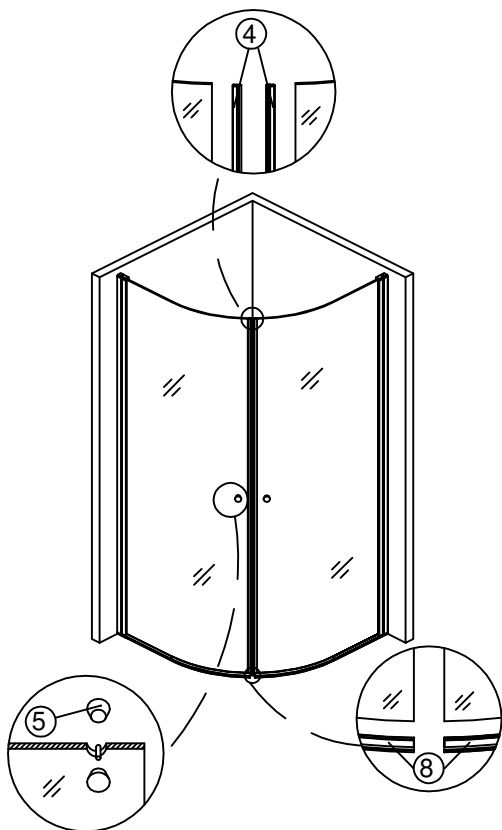

**cassøe®**

Installationsguide Flexx Plus  
Rundt hjørne

Cassøe A/S  
Taksvej 24  
7400 Herning  
Tlf. 97127400  
[www.cassoe.dk](http://www.cassoe.dk)

# Monteringsmål udvendig vægprofil

Vægprofiler i samme monteringshøjde

Fugning udvendigt med sanitetssilikone. Hærdning efter silikoneproducentens anbefaling.