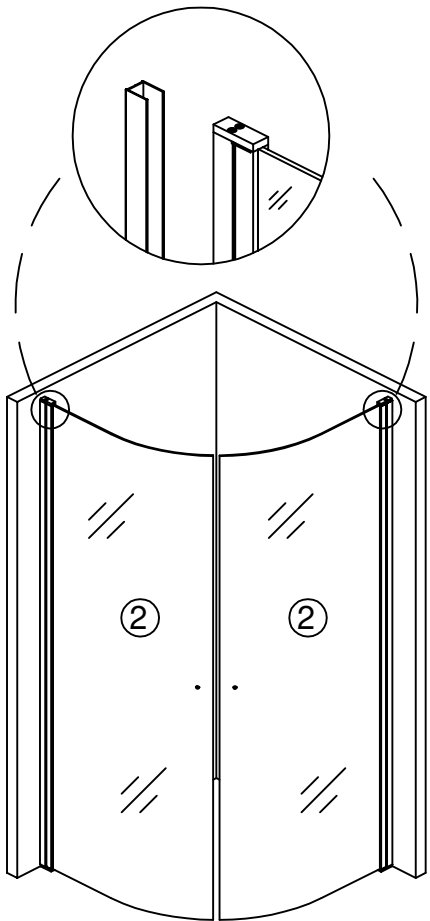

**cassøe®**

Installationsguide Flexx Plus  
Rundt hjørne

Cassøe A/S  
Taksvej 24  
7400 Herning  
Tlf. 97127400  
[www.cassoe.dk](http://www.cassoe.dk)

# Monteringsmål udvendig vægprofil

Vægprofiler i samme monteringshøjde

Fugning udvendigt med sanitetssilikone. Hærdning efter silikoneproducentens anbefaling.