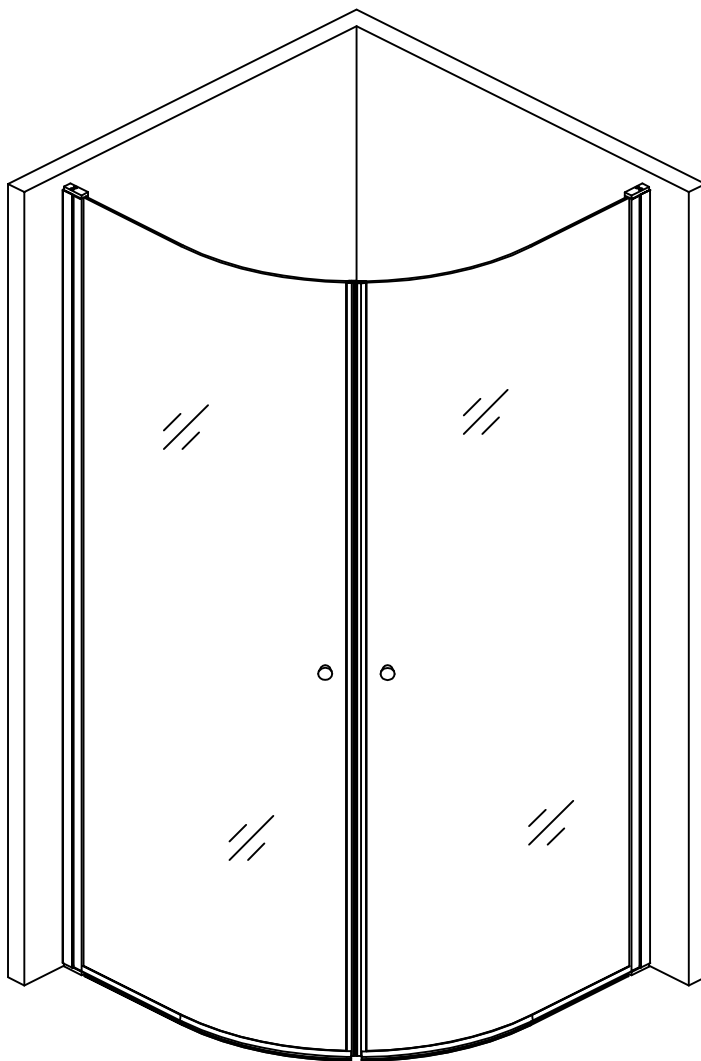

**cassøe®**

Installationsguide Flexx Plus  
Rundt hjørne

Cassøe A/S  
Taksvej 24  
7400 Herning  
Tlf. 97127400  
[www.cassoe.dk](http://www.cassoe.dk)

# Monteringsmål udvendig vægprofil

Vægprofiler i samme monteringshøjde

Fugning udvendigt med sanitetssilikone. Hærdning efter silikoneproducentens anbefaling.