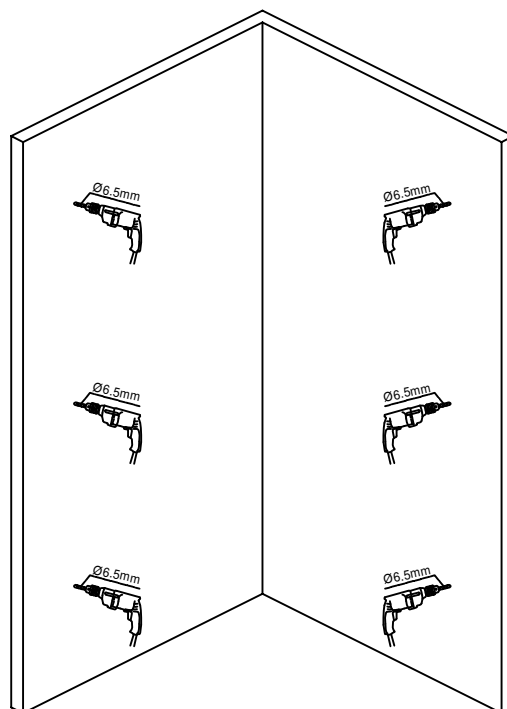

**cassøe®**

Installationsguide Flexx Plus  
Rundt hjørne

Cassøe A/S  
Taksvej 24  
7400 Herning  
Tlf. 97127400  
[www.cassoe.dk](http://www.cassoe.dk)

# Monteringsmål udvendig vægprofil

Vægprofiler i samme monteringshøjde

Fugning udvendigt med sanitetssilikone. Hærdning efter silikoneproducentens anbefaling.