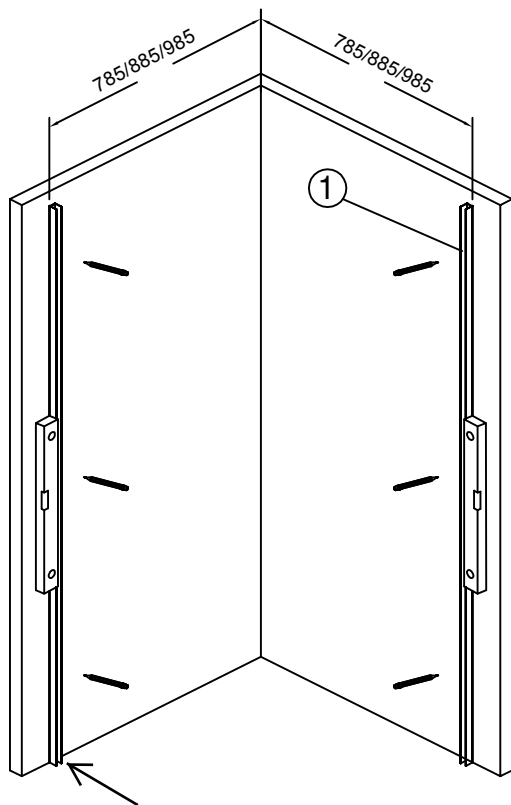

**cassøe®**

Installationsguide Flexx Plus  
Rundt hjørne

Cassøe A/S  
Taksvej 24  
7400 Herning  
Tlf. 97127400  
[www.cassoe.dk](http://www.cassoe.dk)

# Monteringsmål udvendig vægprofil

Vægprofiler i samme monteringshøjde

Fugning udvendigt med sanitetssilikone. Hærdning efter silikoneproducentens anbefaling.