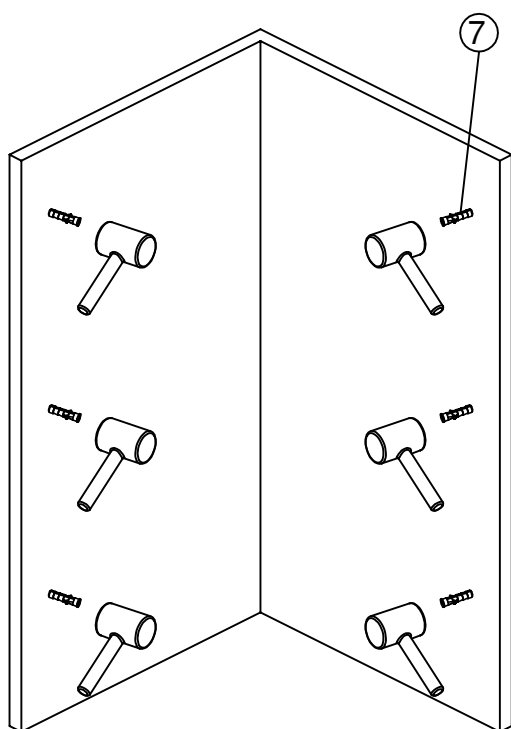

**cassøe®**

Installationsguide Flexx Plus  
Rundt hjørne

Cassøe A/S  
Taksvej 24  
7400 Herning  
Tlf. 97127400  
[www.cassoe.dk](http://www.cassoe.dk)

# Monteringsmål udvendig vægprofil

Vægprofiler i samme monteringshøjde

Fugning udvendigt med sanitetssilikone. Hærdning efter silikoneproducentens anbefaling.