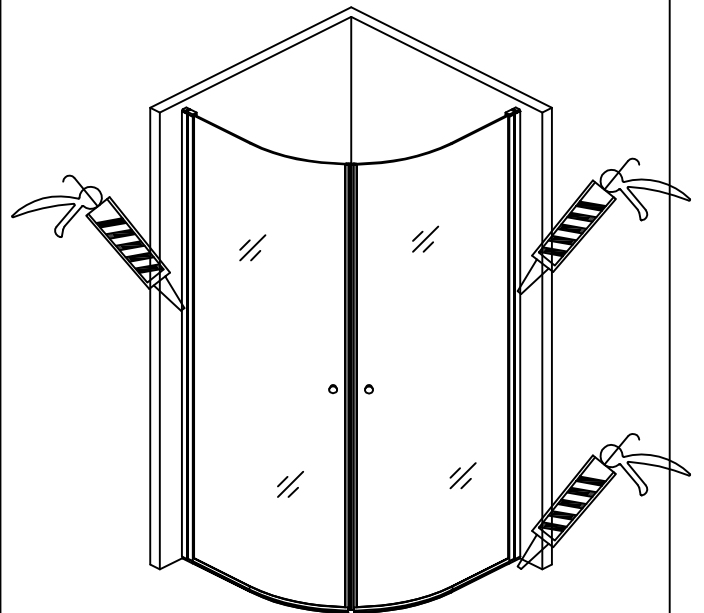

**cassøe®**

Installationsguide Flexx Plus  
Rundt hjørne

Cassøe A/S  
Taksvej 24  
7400 Herning  
Tlf. 97127400  
[www.cassoe.dk](http://www.cassoe.dk)

# Monteringsmål udvendig vægprofil

Vægprofiler i samme monteringshøjde

Fugning udvendigt med sanitetssilikone. Hærdning efter silikoneproducentens anbefaling.