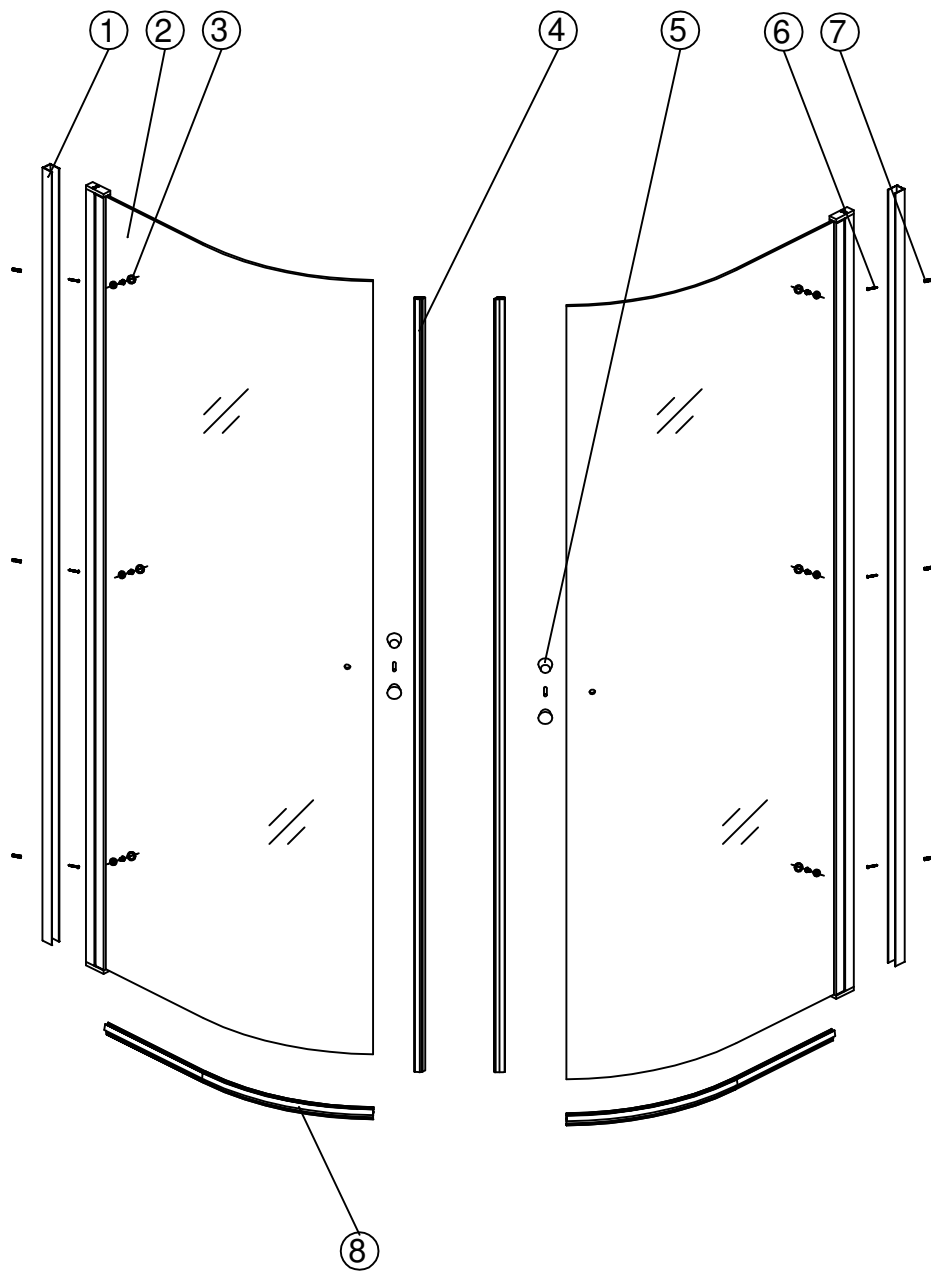

**cassøe®**

Installationsguide Flexx Plus  
Rundt hjørne

Cassøe A/S  
Taksvej 24  
7400 Herning  
Tlf. 97127400  
[www.cassoe.dk](http://www.cassoe.dk)

# Monteringsmål udvendig vægprofil

Vægprofiler i samme monteringshøjde

Fugning udvendigt med sanitetssilikone. Hærdning efter silikoneproducentens anbefaling.