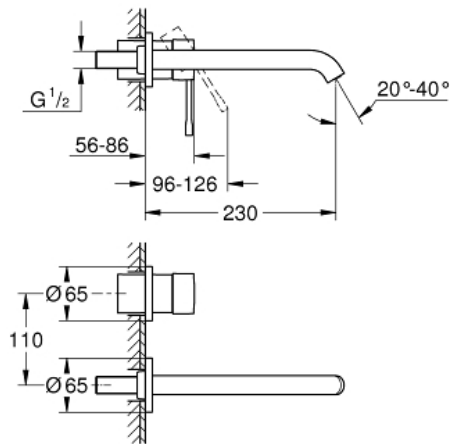

ESSENCE
2-huls håndvaskbatteri L-Size
MODEL # 19967GN1

Pure Freude
an Wasser

GROHE

Product Description:

ESSENCE
2-huls håndvaskbatteri
L-Size

Standard Specification:

vægmonteret
Forplade, skal installeres med:
23 571 000
uden indbygningsdele
rosette i metal
metalgreb
GROHE StarLight-finish
GROHE EcoJoy mousseur 5,7 l/min
GROHE Aquaguide justerbar mousseur
centerafstand 110 mm
fremspring 230 mm