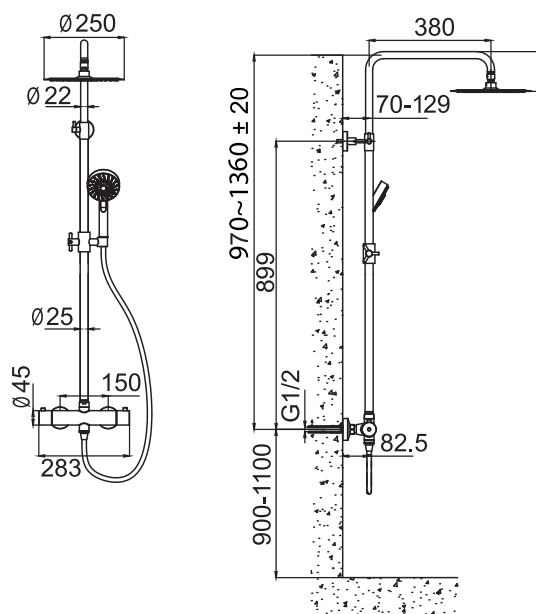

Steel Pleasure 2 Sand

EDITION: 2018-09-14

Brusesæt i rustfrit stål. Brusearmatur med integreret omskifter. Slange med antitwist. To funktioner: loftbruser og håndbruser. Sæbehylde er ekstraudstyr.

Art nr RSK

20016 8282845

Tekniske data:

CC 150, excenterkobling til CC 160 medfølger
Justerbar bruserstang: 970-1360 mm (± 20 mm)¹
Justerbart øverste vægbeslag: 70-129 mm fra væggen
Bruserslange: 1,5 m
Loftbruser: Ø250 mm
Cylindrisk håndbruser

¹For eventuelt ændrede mål, besøg www.primy.dk

MÅLE

Typgodkännande nr: 1354 - 1356