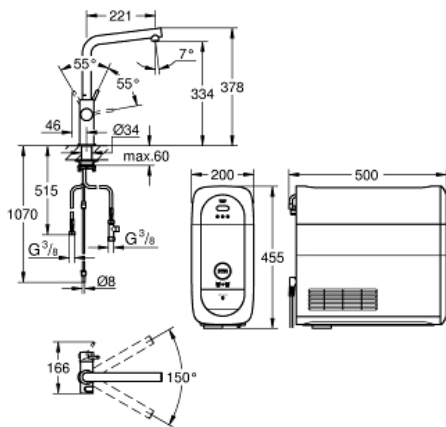

GROHE BLUE HOME

L-tud starter kit

MODEL # 31454001

Pure Freude
an Wasser

GROHE

Product Description:

GROHE BLUE HOME

L-tud starter kit

Standard Specification:

bestående af:

GROHE Blue Home etgrebs køkkenarmatur med filterfunktion

ethulsmontage

L-tud

trykknapper for 3 forskellige typer af filtreret og afkølet vand til bordet

stille, letbrusende, brusende

GROHE StarLight-belægning

GROHE SilkMove 28mm keramisk patron

med svingtud

svingfelt 150°

separate indvendige vandveje til filtreret og ufiltreret vand
fleksible tilslutningsslanger 3/8"

GROHE Blue Home køler

leverer 3 liter afkølet vand pr time

180 Watt køleenhed, 230 V, 50 Hz

beskyttelsestype IP 21

CE-godkendt

ventilationshuller i bunden af køkkenskabet påkrævet
til Apple** og Android enheder

Bluetooth-rækkevidde (max 10 m) varierer afhængigt af brugte materialer og vægge mellem sender og modtager
kan ændres til GROHE Blue filter størrelse S, GROHE Blue aktivt kulfilter og GROHE Blue magnesium + filter

GROHE Blue filterstørrelse S, filterhoved med fleksibel justering af vandets hårdhed

til brug i områder med en vandhårdhed der er højere end 9° dKH

til brug i områder med en vandhårdhed der er lavere end 9° dKH, bestil venligst GROHEs aktive kulfilter 40 547 001

GROHE Blue 425 g CO2 flaske

Systemkrav Apple

iPhone with iOS 9.0 or higher

Systemkrav Android

smart phone with Android 4.3 or higher

Mobile devices and GROHE Ondus App*** are not included in delivery and have to be ordered separately via an authorised Apple store/store/iTunes or Google Play store.